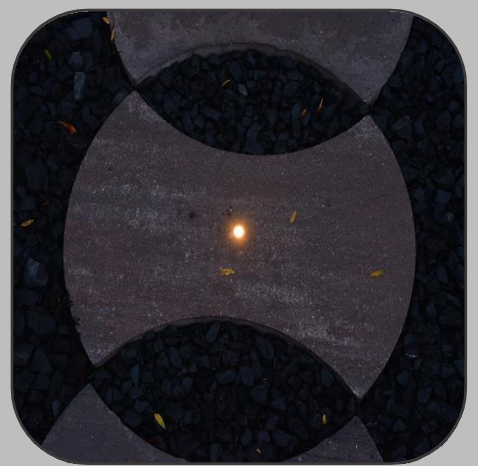

suslight

sustainable outdoor lighting

SUS Mini Sun 24V

Productspecificaties:

- ❖ Vervaardigd door: Suslight.
- ❖ Materiaal: RVS behuizing.
- ❖ Maten: 1.2 cm. hoog en een diameter van 2.1 cm. (boorgat 1.9 cm.)
- ❖ Aantal LED lampen: 1, OSRAM LED.
- ❖ Voltage: 24V.
- ❖ Stroomverbruik: 0.2W.
- ❖ Lichtopbrengst: 30Lm.
- ❖ Waardes: IP67 - IK06 (niet overrijdbaar).
- ❖ Energie label: A++.
- ❖ Lichtbereik: 50 cm.
- ❖ Stralingsbereik: 100°.
- ❖ Lichtkleur: 2700K-2850K.
- ❖ CRI:>85.
- ❖ Minimaal aantal branduren: 75.000.
- ❖ LM80B20: 135.000.