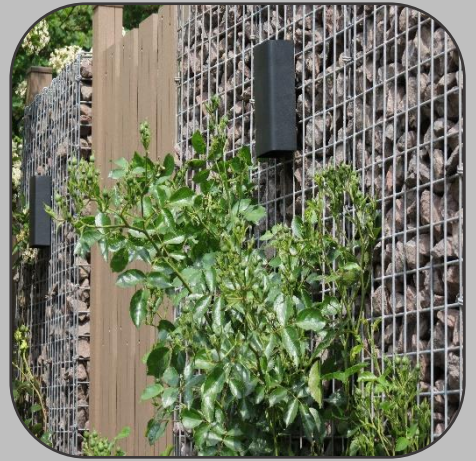

suslight

sustainable outdoor lighting

SUS Reverso 24V

Productspecificaties:

- ❖ Vervaardigd door: Suslight.
- ❖ Materiaal: Zwart gepoedercoate aluminium.
- ❖ Maten: 13.6 cm. hoog, 10 cm. breed en 5.4 cm. diep.
- ❖ Aantal LED lampen: 18, SAMSUNG.
- ❖ Voltage: 24V.
- ❖ Stroomverbruik: 3.5W.
- ❖ Lichtopbrengst: 438Lm.
- ❖ Waardes: IP65 – IK08.
- ❖ Energie label: A++.
- ❖ Lichtbereik: 2 × 300 cm.
- ❖ Stralingsbereik: 2 × 100°.
- ❖ Lichtkleur: 2700K-2850K.
- ❖ CRI: >85.
- ❖ Minimaal aantal branduren: 75.000.
- ❖ LM80B20: 144.000.