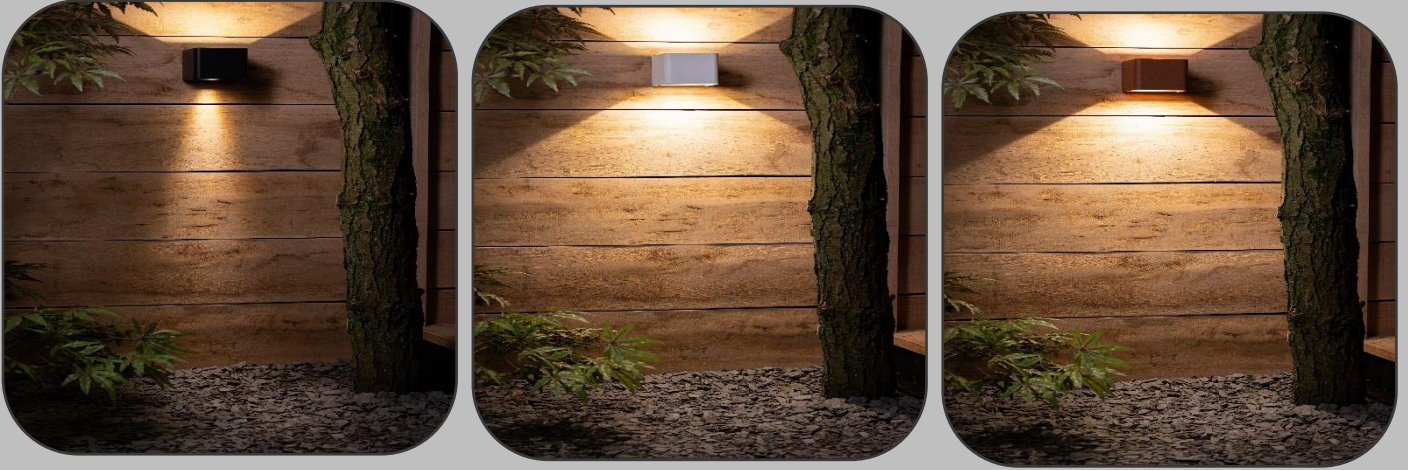

suslight

sustainable outdoor lighting

SUS Square 230V

Productspecificaties:

- ❖ Vervaardigd door: Suslight.
- ❖ Materiaal: Gepoedercoate aluminium behuizing, verschillende kleuren.
- ❖ Beschikbare kleuren: Zwart, wit, roest & aluminium.
- ❖ Maten: 9 cm. hoog, 11 cm. breed en 12.5 cm. diep.
- ❖ Aantal LED lampen: 24, SAMSUNG.
- ❖ Voltage: 230V.
- ❖ Stroomverbruik: 4W.
- ❖ Lichtopbrengst: 486Lm.
- ❖ Waardes: IP65 – IK08.
- ❖ Energie label: A++.
- ❖ Lichtbereik: 2 × 300 cm.
- ❖ Stralingsbereik: 2 × 120°, up & down, verstelbaar.
- ❖ Lichtkleur: 2700K-2850K.
- ❖ CRI:>85.
- ❖ Minimaal aantal branduren: 75.000.
- ❖ LM80B20: 144.000.